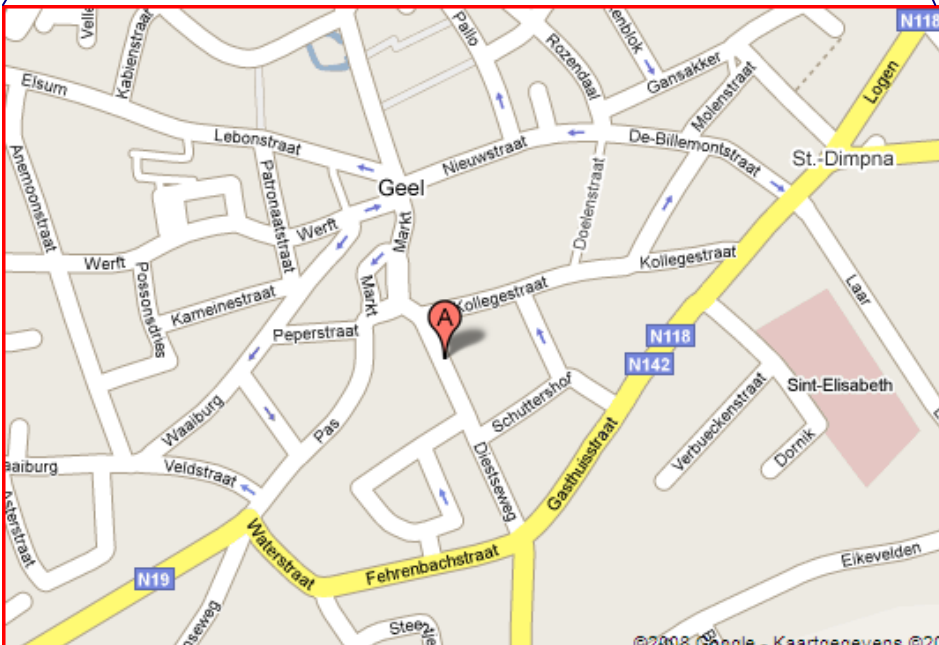

### SCHEMA

09.15	Start Annoncements
10.00	Fin Annoncements
10.30	Première Ronde
17.00	Dernière Ronde
18.00	Remise des prix

Place de l'événement : Aloysius College, Geel  
Entrée par Diestseweg

Nous préférons une inscription on-line. Le paiement aura lieu sur place a l'occasion des annonces: 7€ . La cloture des inscription est prévu le samedi 13 février à 15.00hr.

# Iténaire

E313 venant d'Anvers :  
sortie 23 - (ou venant d'  
d'Aarschot) – puis 6 km  
direction Geel – au rond-  
point, vous continuez  
tout droit direction centre  
(centrum) – aux 2<sup>èmes</sup>  
feux rouges, vous tour-  
nez à droite et aux feux  
suivants à gauche –  
après 100 m, l'entrée se  
trouve à votre droite.

GPS : Diestseweg, 20,  
Geel, Belgique. Un indi-  
cateur vous dirige vers le  
parking