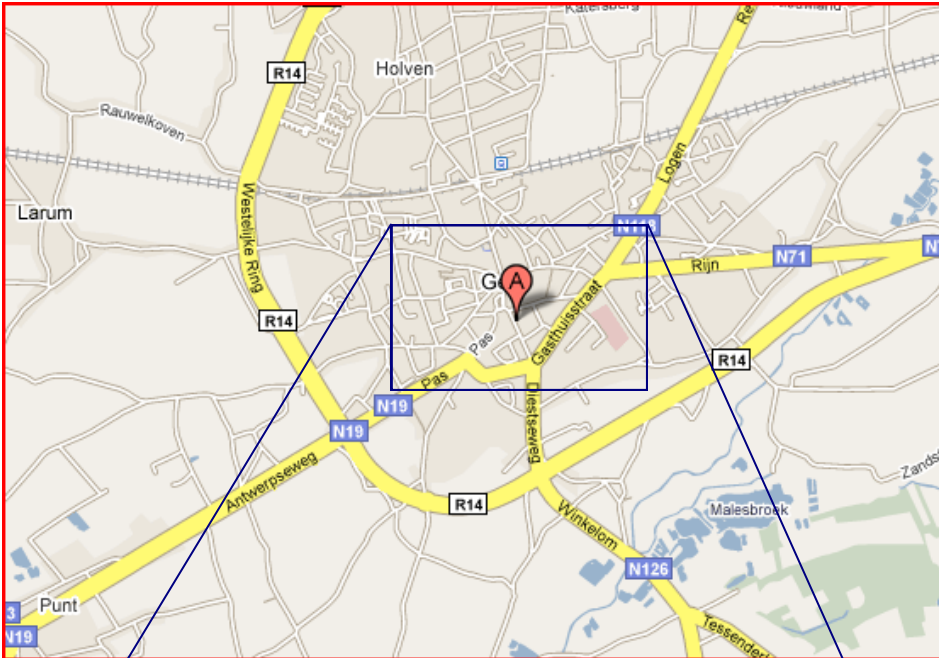

### SCHEMA

09.15	Start Annoncements
10.00	Fin Annoncements
10.30	Première Ronde
17.00	Dernière Ronde
18.00	Remise des prix

Place de l'événement : Aloysius College, Geel  
Entrée par Diestseweg

Nous préférons une inscription on-line. Le paiement aura lieu sur place a l'occasion des annonces: 7€ . La cloture des inscription est prévu le samedi 13 février à 15.00hr.

# Iténaire

E313 venant d'Anvers :  
sortie 23 - (ou venant d'  
d'Aarschot) – puis 6 km  
direction Geel – au rond-  
point, vous continuez  
tout droit direction centre  
(centrum) – aux 2<sup>èmes</sup>  
feux rouges, vous tour-  
nez à droite et aux feux  
suivants à gauche –  
après 100 m, l'entrée se  
trouve à votre droite.

E313 venant de Hasselt :  
sortie 24 – encore 6 km  
direction Geel – au rond-  
point vous continuez tout  
droit, aux 1<sup>ers</sup> feux rou-  
ges, vous continuez tout  
droit – après 100 m, l'en-  
trée se trouve à votre  
droite.

GPS : Diestseweg, 20,  
Geel, Belgique. Un indi-  
cateur vous dirige vers le  
parking