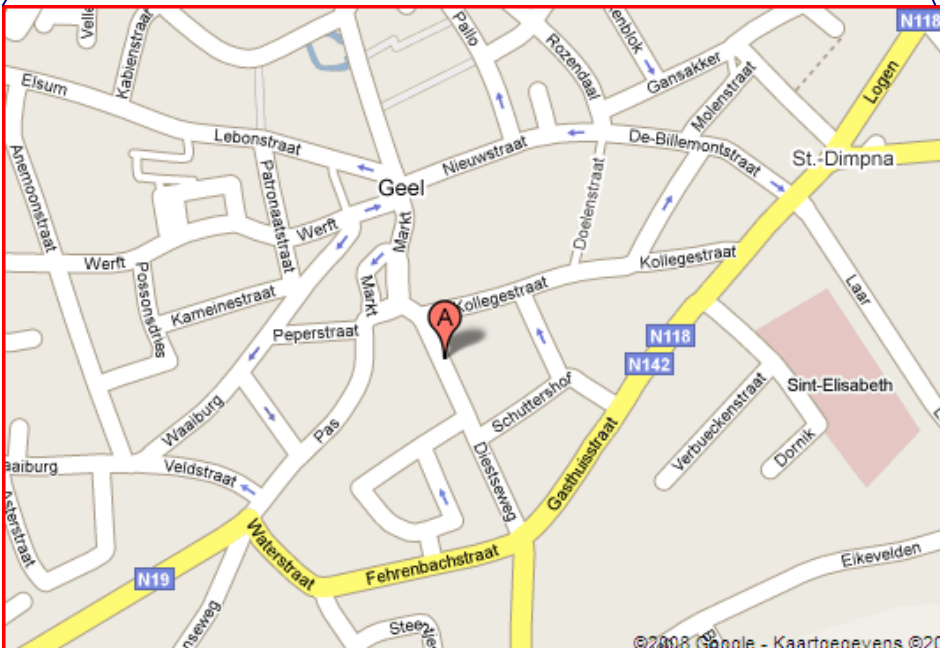

Website : www.geelseschaakkring.be

Telefonisch : 014/556349, Luc Vandevenne, na 19.00 hr

Wegbeschrijving

E313 vanuit Antwerpen afrit 23 - (of vanuit Aarschot) - nog 6 km richting Geel - aan het rondpunt rechtdoor, richting centrum - 2^e verkeerslicht naar rechts - vlg. verkeerslicht naar links - 100 m verder langs de rechtse kant

E313 vanuit Hasselt afrit 24 - nog 6 km richting Geel - aan het rondpunt rechtdoor, 1^e verkeerslicht rechtdoor - 100 m verder langs de rechtse kant

Vanuit Mol ring nemen tot aan 2^e rondpunt en vanuit Turnhout ring nemen tot aan 3^e rondpunt - richting centrum - 1^e verkeerslicht rechtdoor - 100 m verder langs de rechtse kant

Vanuit Retie op St.Dimpnaplein aan verkeerslicht rechtdoor - vlg. verkeerslicht rechts - 100 m verder langs de rechtse kant

GPS : Diestseweg 30, Geel, een pijl geeft parkinginrit aan