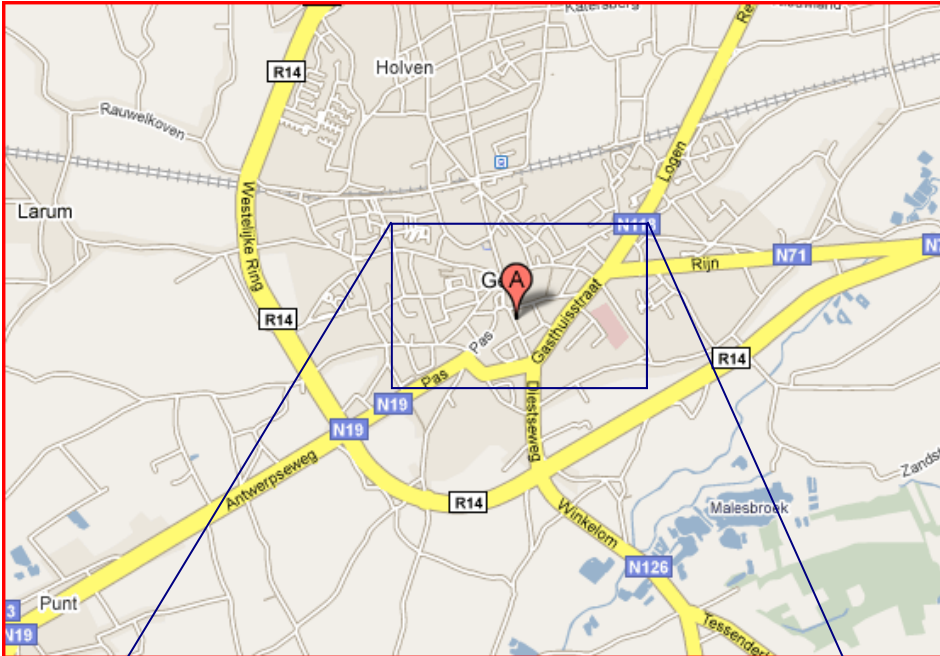

Website : www.geelseschaakkring.be

Telefonisch : 014/556349, Luc Vandevenne, na 19.00 hr

Wegbeschrijving

E313 vanuit Antwerpen afrit 23 - (of vanuit Aarschot) - nog 6 km richting Geel - aan het rondpunt rechtdoor, richting centrum - 2^e verkeerslicht naar rechts - vlg. verkeerslicht naar links - 100 m verder langs de rechtse kant

E313 vanuit Hasselt afrit 24 - nog 6 km richting Geel - aan het rondpunt rechtdoor, 1^e verkeerslicht rechtdoor - 100 m verder langs de rechtse kant

Vanuit Mol ring nemen tot aan 2^e rondpunt en vanuit Turnhout ring nemen tot aan 3^e rondpunt - richting centrum - 1^e verkeerslicht rechtdoor - 100 m verder langs de rechtse kant

Vanuit Retie op St.Dimpnaplein aan verkeerslicht rechtdoor - vlg. verkeerslicht rechts - 100 m verder langs de rechtse kant

GPS : Diestseweg 30, Geel, een pijl geeft parkinginrit aan