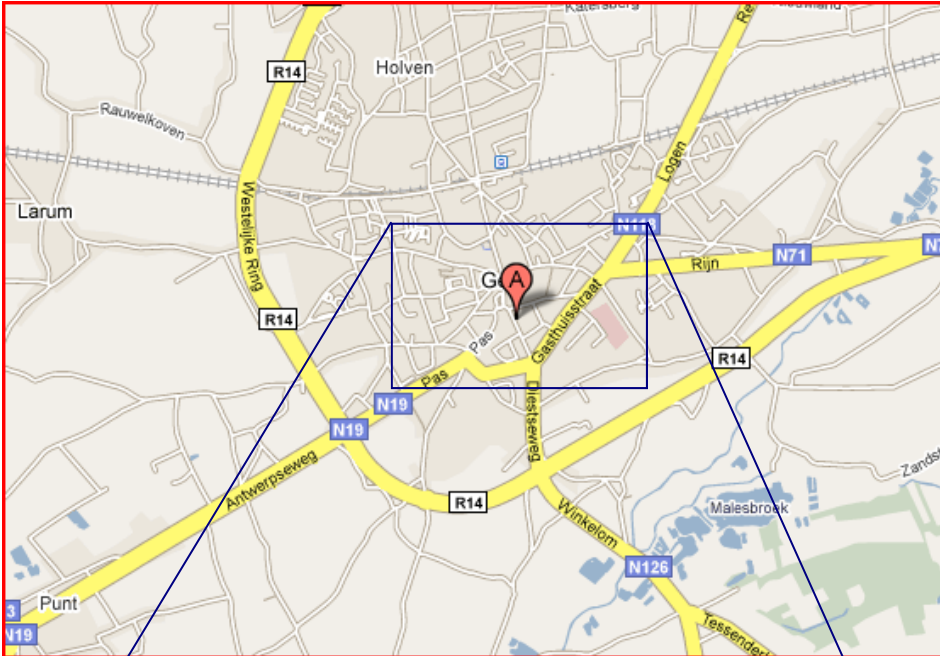

## R E E K S E N

Cat. A	Geboren na 1/1/98 + Begeleiders
Cat. B	Geboren na 1/1/02
Cat. C	Geboren na 1/1/04
Cat. D	Geboren na 1/1/06
Cat. E	Geboren na 1/1/08
Cat. F	Geboren na 1/1/10

Het tornooi vindt plaats in het Aloysius College in Geel. De ingang naar de tornooi zaal is aan Diestseweg. Parking is op 200m van de tornooi-zaal en is toegankelijk via de Fehrenbachstraat. Bewegwijzering is voorzien.

# Wegbeschrijving

E313 vanuit Antwerpen afrit 23 - (of vanuit Aarschot) - nog 6 km richting Geel - aan het rondpunt rechtdoor, richting centrum - 2<sup>e</sup> verkeerslicht naar rechts - Parking is na ong. 400m naar links.

E313 vanuit Hasselt afrit 24 - nog 6 km richting Geel - volg wegwijzers naar stedelijk zwembad tot op parking.

Vanuit Retie op St.Dimnaplein aan verkeerslicht rechtdoor - 100m voorbij volgend verkeerslicht rechts is de parking inrit.